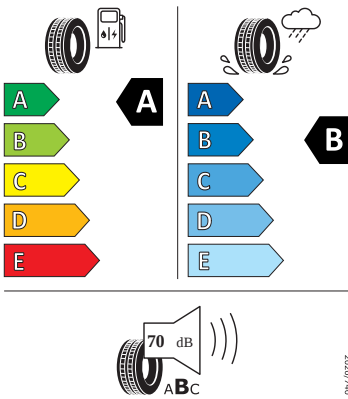

Energetické štítky pneumatik

- Bridgestone 205/60 R16

BRIDGESTONE 13264

205/60 R16 92 H C1

- Goodyear 205/60 R16

GOODYEAR 546287

205/60R16 92 H C1

- Michelin 205/60 R16