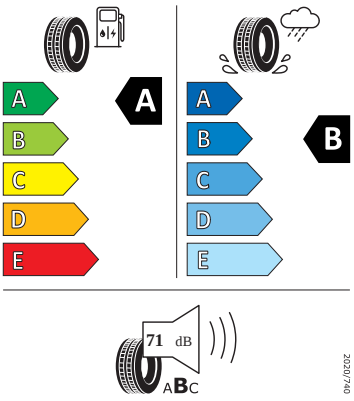

## Energetické štítky pneumatik

- Continental 215/55 R17

Continental

0314815

215/55 R 17 94 V

C1

2020/740

- Bridgestone 215/55 R17