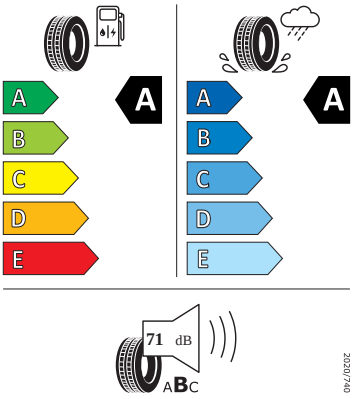

2020/740

- Continental 215/55 R17

Continental

0358217

215/55 R 17 94 V

C1