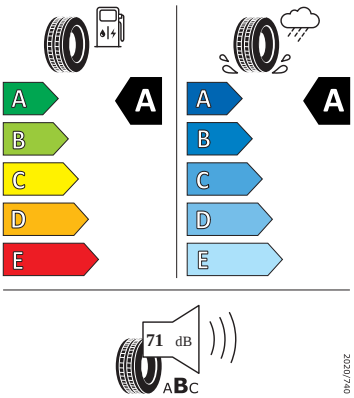

2020/740

- Goodyear/Dunlop 215/55 R17