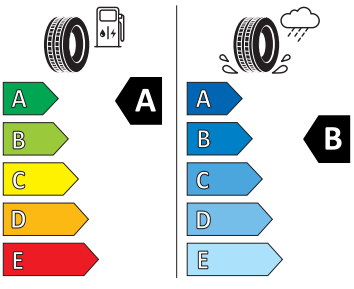

Energetické štítky pneumatik

- Goodyear 205/60 R16

GOODYEAR

546288

205/60R16 92 V

C1

2020/740

- Kumho 205/60 R16