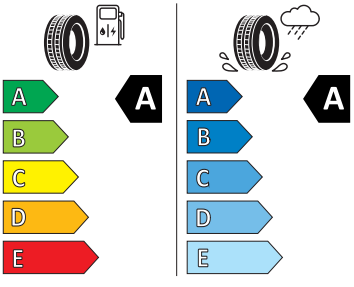

2020/740

- Kumho 205/60 R16

KUMHO PS71

2267663

205/60R16 92 V

C1