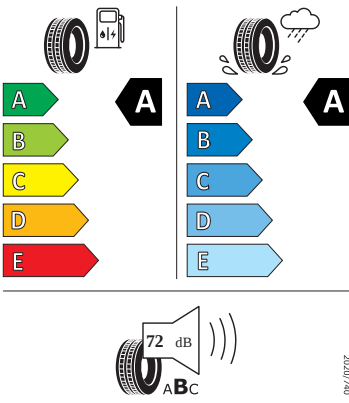

2020/740

- Hankook 255/50 R19

Hankook

1027790

255/50R19 103 T

C1